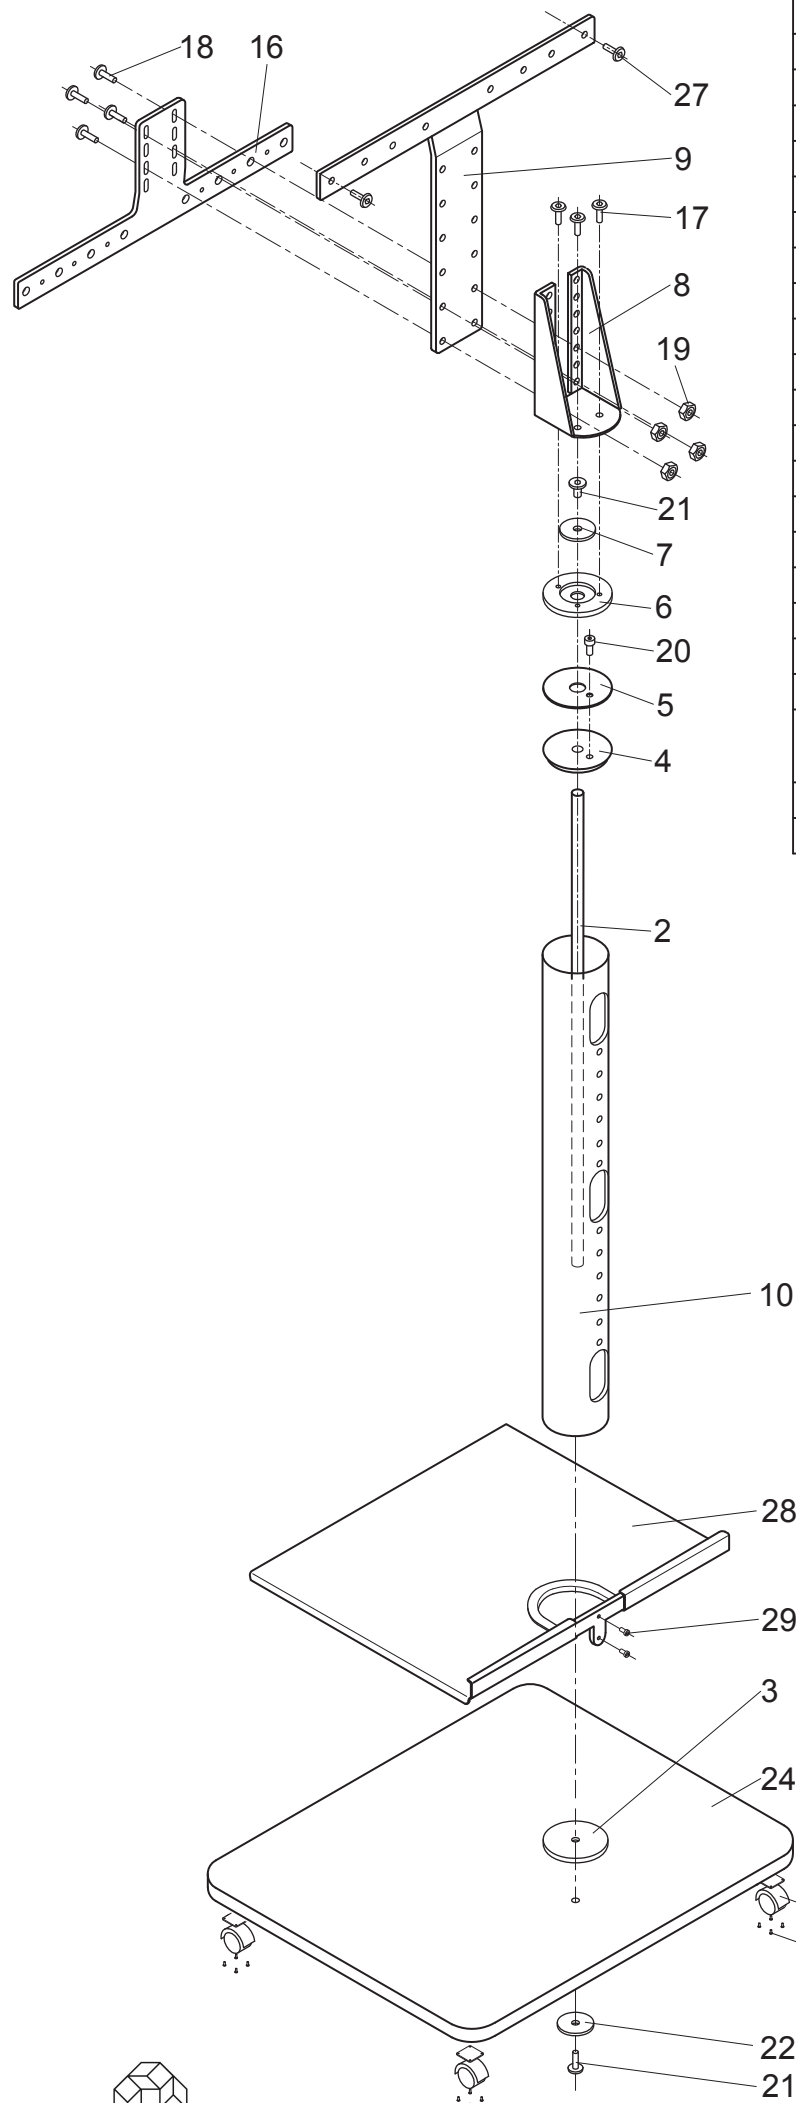

Bülow Stand BS 15

Pos.	Antal	Varenummer	Benævnelse
2	1	176-00027	Gevindstang M8 elgalv.
3	1	176-00026	Bundskive
4	1	176-00024	Drejeskive 1
5	1	176-00022	Drejeskive 2
6	1	176-00025	Drejeskive 3
7	1	176-00018	Drejeskive 4
8	1	176-00020	Vinkelbeslag
9	1	176-00019	Skærmbeslag
10	1	176-00023	Søjle
16	1	176-00021	Skærmbeslag
17	3	1000494	M6x10 kuppelhoved
18	4	1002288	M6x16 BH m/flange sort
19	4	1000018	M6 m/lås
20	1	1002289	M4x8 cylinderhoved
21	2	1002290	M8 pyntehoved 303946 HT Bendix
22	1	176-00030	Bundskive 2
24	1	CM-15	Fodplade
25	4	hjul ø35	
26	16	176-00033	Spånskruer 4x16
27	4	1002302 eller 1002303	M6x20 buttonhead m/flange eller M8x20 buttonhead m/flange
28	1	176-00016	Hylde
29	2	1002291	Skruer