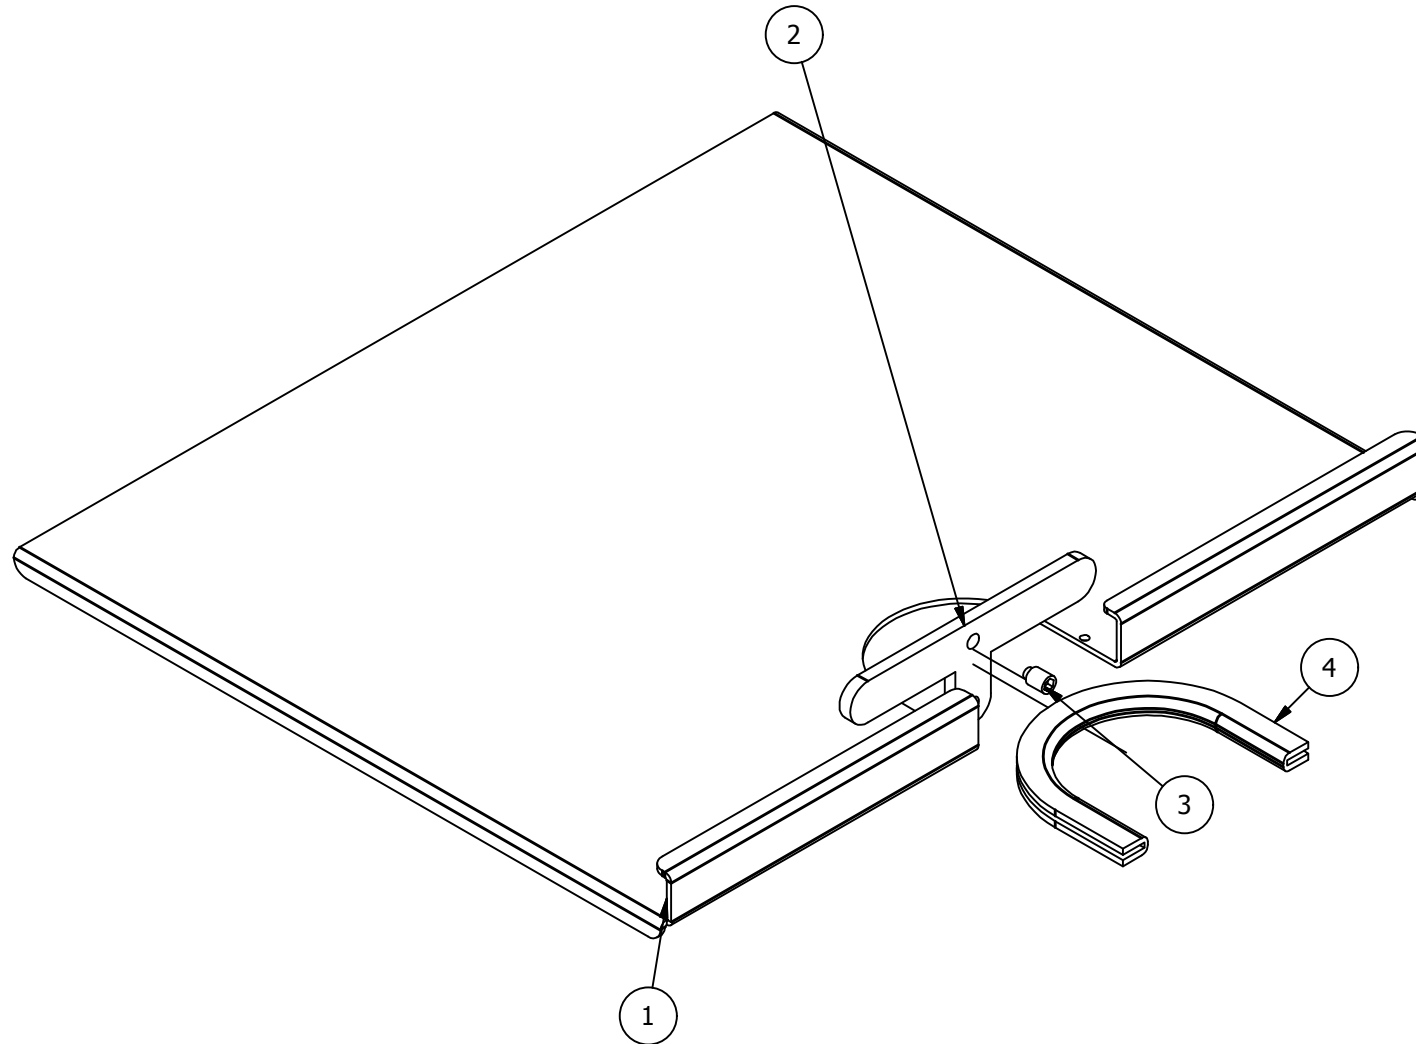

Montering af hylde

Pos.	Antal	Varenummer	Benævnelse
1	1	176-00016	hylde
2	1	176-00017	spændebeslag
3	2	1002291	M8 pinolskrue m tap
4	1	176-00032	kantliste PVC 14x8.6

Bülow Stand